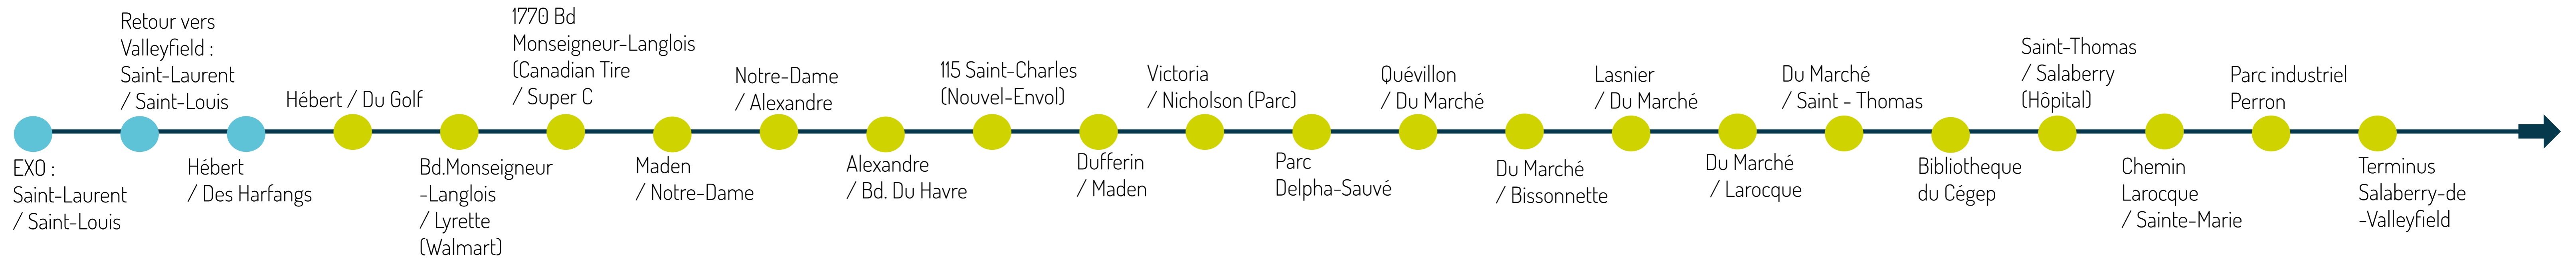

Circuit 11/Navette Centre-ville Direction Salaberry-de-Valleyfield

**Lundi au
Vendredi**

Mise à jour le 4 octobre 2022

**Nouveau
et gratuit!**

PROJET PILOTE

La navette centre-ville est un projet pilote mis en place jusqu'en décembre 2022 pour favoriser le transport collectif. Aidez-nous à améliorer l'expérience en faisant connaître vos commentaires au

www.stsv.ca

- Départ le matin seulement
- Beauharnois
- Arrêts au centre-ville

EX0 : St-Laurent / St-Louis	6h55													
St-Laurent / St-Louis	7h00		12h30		18h00			21h50						
Hébert / Des Harfangs	7h15		12h30		18h15			22h05						
Hébert / Du Golf	7h22	9h15	10h43	12h52	14h20	15h55	18h22	19h50	22h12					
Bd.Monseigneur-Langlois / Lyrette (Walmart)	8h15	9h20	10h48	12h57	14h25	16h00	18h27	19h55	22h17					
1770 Boul.Mgr.- Langlois (Canadian Tire / Super C)	8h11	9h21	10h50	12h59	14h26	16h02	18h29	19h57	22h19					
Maden / Notre-Dame	8h06	9h24	10h53	13h02	14h29	16h05	18h31	19h59	22h21					
Notre-Dame / Alexandre	8h08	9h27	10h56	13h05	14h32	16h08	18h34	20h02	22h24					

Alexandre / Bd. Du Havre		9h29	10h58	13h07	14h34	16h10	18h36	20h04	22h26					
115 Saint-Charles (Nouvel-Envol)	8h02	9h34	11h03	13h12	14h39	16h15	18h41	20h09	22h31					
Dufferin / Maden (Maxi)	8h00	9h36	11h05	13h14	14h41	16h17	18h43	20h11	22h33					
Parc industriel Perron	7h30									16h45				
Jacques-Cartier / Louis VI Major	7h40									16h38				
Mathias / Taillefer	7h45									16h33				
Victoria / Nicholson (Parc)		9h39	11h09	13h18	14h45	16h21	18h47	20h15	22h37					
Parc Delpha-Sauvé		9h40	11h10	13h19	14h46	16h22	18h48	20h16	22h38					

Circuit 11/Navette Centre-ville

Direction Salaberry-de-Valleyfield

Fin de semaine

EXO : Saint-Laurent / Saint-Louis	7h39		13h41				22h30
-----------------------------------	------	--	-------	--	--	--	-------