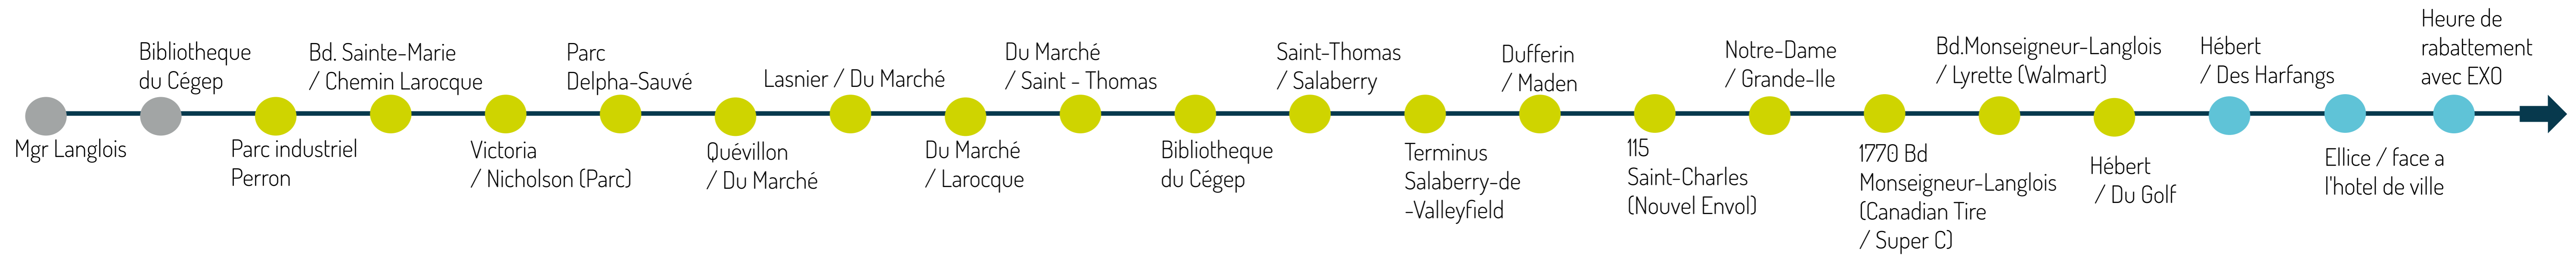

Mgr Langlois	6h00								

Bibliotheque du Cégep	6h05								

Parc industriel Perron	6h20	8h45				16h40			

Bd. Sainte-Marie / Chemin Larocque	9h00				16h45				

Victoria / Nicholson (Parc)		10h50	12h35	14h50	16h55	19h15	21h00		

Parc Delpha-Sauvé		10h51	12h36	14h51	16h56	19h16	21h01		

Quévillon / Du Marché		10h53	12h38	14h53	16h58	19h18	21h03		

Du Marché / Bissonnette		10h54	12h39	14h54	16h59	19h19	21h05		

Lasnier / Du Marché			10h55	12h40	14h55	16h50	19h20	21h06	

Du Marché / Larocque			10h56	12h41	14h56	16h51	19h21	21h07	

Du Marché / Saint - Thomas			10h57	12h42	14h57	16h52	19h22	21h08	

Bibliotheque du Cégep	6h36	9h36	10h58	12h43	14h58	16h53	19h23	21h09	

Saint-Thomas / Salaberry (Hôpital)	6h37	9h37	10h59	12h44	14h59	16h54	19h24	21h10	

Terminus Salaberry-de-Valleyfield	6h43	9h40	11h04	12h49	15h04	16h59	19h29	21h15	

Dufferin / Maden	6h46	9h43	11h07	12h52	15h07	17h02	19h32	21h18	

115 Saint-Charles (Nouvel Envol)		9h44	11h08	12h53	15h08	17h03	19h33	21h19	

Notre-Dame / Grande-Ile		9h46	11h10	12h55	15h10	17h05	19h35	21h21	

1770 Bd Monseigneur-Langlois (Canadian Tire / Super C)		9h49	11h13	12h58	15h13	17h08	19h38	21h24	

Bd.Monseigneur-Langlois / Lyrette (Walmart)		9h50	11h14	12h59	15h14	17h09	19h39	21h25	

Hébert / Du Golf	6h51	9h55	11h19	13h04	15h20	17h15	19h44	21h30	

Hébert / Des Harfangs	6h59			13h12		17h23		21h38	

Ellice / face a l'hotel de ville	7h14			13h27		17h38		21h43	

Heure de rabattement avec EXO	7h19							22h19	

Nouveau et gratuit!

PROJET PILOTE

La navette centre-ville est un projet pilote mis en place jusqu'en décembre 2022 pour favoriser le transport collectif. Aidez-nous à améliorer l'expérience en faisant connaître vos commentaires au www.stsv.ca

- Départ le matin seulement
- Beauharnois
- Arrêts au centre-ville