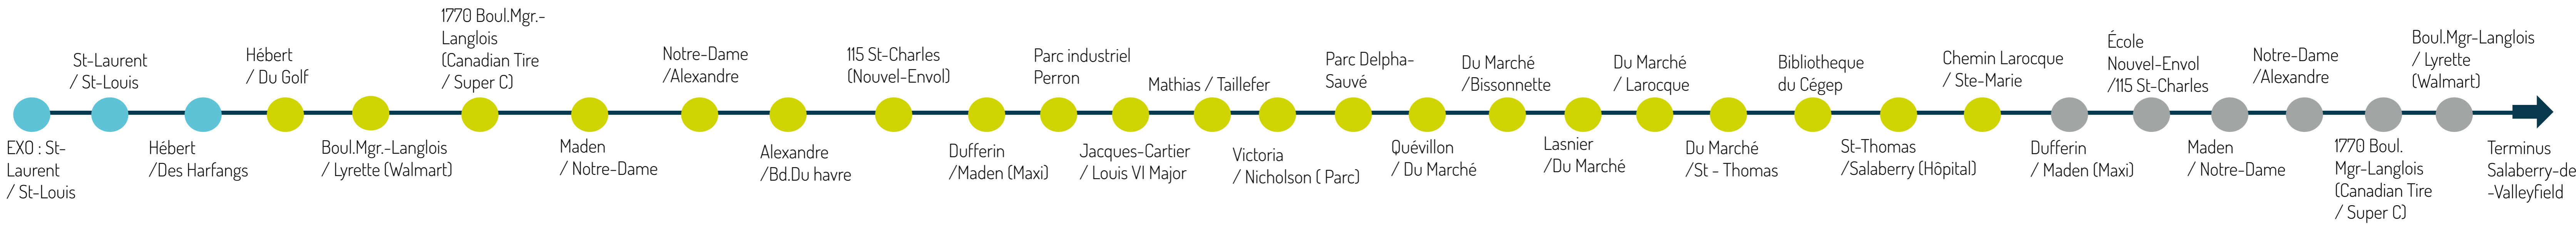

Circuit 11/Navette Centre-ville Direction Salaberry-de-Valleyfield

**Lundi au
Vendredi**

Mise à jour le 4 octobre 2022

**Nouveau
et gratuit!**

PROJET PILOTE

La navette centre-ville est un projet pilote mis en place jusqu'en décembre 2022 pour favoriser le transport collectif. Aidez-nous à améliorer l'expérience en faisant connaître vos commentaires au

www.stsv.ca

- Départ le matin seulement
- Beauharnois
- Arrêts au centre-ville

EX0 : St-Laurent / St-Louis	6h55													
St-Laurent / St-Louis	7h00		12h30		18h00			21h50						
Hébert / Des Harfangs	7h15		12h30		18h15			22h05						
Hébert / Du Golf	7h22	9h15	10h43	12h52	14h20	15h55	18h22	19h50	22h12					
Bd.Monseigneur-Langlois / Lyrette (Walmart)	8h15	9h20	10h48	12h57	14h25	16h00	18h27	19h55	22h17					
1770 Boul.Mgr.- Langlois (Canadian Tire / Super C)	8h11	9h21	10h50	12h59	14h26	16h02	18h29	19h57	22h19					
Maden / Notre-Dame	8h06	9h24	10h53	13h02	14h29	16h05	18h31	19h59	22h21					
Notre-Dame / Alexandre	8h08	9h27	10h56	13h05	14h32	16h08	18h34	20h02	22h24					

Quévillon / Du Marché	7h48	9h43	11h12	13h21	14h47	16h24	18h50	20h18	22h40					
Du Marché / Bissonnette	7h49	9h44	11h12	13h22	14h48	16h25	18h51	20h19	22h41					
Lasnier / Du Marché	7h50	9h45	11h13	13h23	14h49	16h26	18h52	20h20	22h42					
Du Marché / Larocque	7h51	9h46	11h14	13h24	14h50	16h27	18h53	20h21	22h43					
Du Marché / St - Thomas	7h52	9h47	11h15	13h25	14h51	16h28	18h54	20h22	22h44					
Bibliothèque du Cégep	7h53	9h48	11h16	13h26	14h52	16h29	18h55	20h23	22h45					
St-Thomas / Salaberry (Hôpital)	7h54	9h50	11h17	13h27	14h53	16h30	18h56	20h24	22h46					
Chemin Larocque / Ste-Marie		9h53		13h30		16h34								

Circuit 11/Navette Centre-ville

Direction Salaberry-de-Valleyfield

Fin de semaine

EXO : Saint-Laurent / Saint-Louis	7h39		13h41				22h30
-----------------------------------	------	--	-------	--	--	--	-------