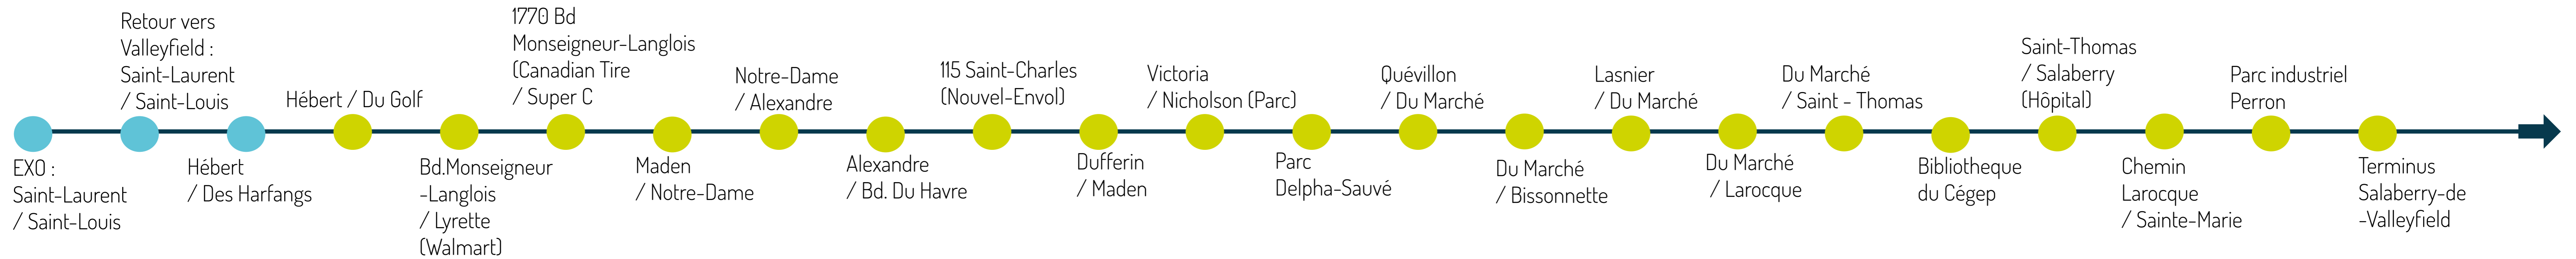

# Circuit 11/Navette Centre-ville Direction Salaberry-de-Valleyfield

**Fin de semaine**

EXO : Saint-Laurent / Saint-Louis	7h39		13h41				22h30
-----------------------------------	------	--	-------	--	--	--	-------

Retour vers Valleyfield : Saint-Laurent / Saint-Louis	7h39		13h41	17h50			22h30
---	------	--	-------	-------	--	--	-------

Hébert / Des Harfangs	7h52		13h54	18h05			22h43
-----------------------	------	--	-------	-------	--	--	-------

Hébert / Du Golf	7h58	10h00	11h24	14h00	15h40	18h11	20h00	22h49
------------------	------	-------	-------	-------	-------	-------	-------	-------

Bd.Monseigneur-Langlois / Lyrette (Walmart)		10h05	11h29	14h05	15h45	18h16	20h05	22h54
---	--	-------	-------	-------	-------	-------	-------	-------

Parc industriel Perron	8h30				16h26			
------------------------	------	--	--	--	-------	--	--	--

Terminus Salaberry-de-Valleyfield		10h37	12h02	14h36		18h52	20h37	23h25
-----------------------------------	--	-------	-------	-------	--	-------	-------	-------