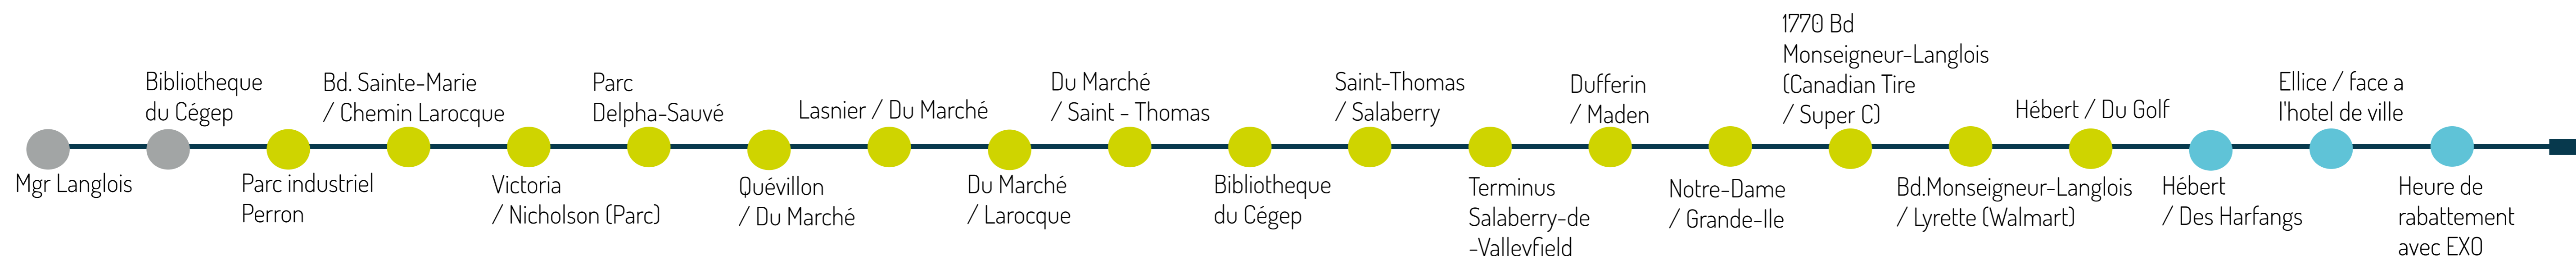

Circuit 11/Navette Centre-ville Direction Beauharnois

Fin de semaine

Mgr Langlois	6h00										

Bibliotheque du Cégep	6h05										

Parc industriel Perron	6h20	8h45					16h40				

Bd. Sainte-Marie / Chemin Larocque	9h00						16h45				

Victoria / Nicholson (Parc)		10h50	12h35	14h50	16h55	19h15	21h00				

Parc Delpha-Sauvé		10h51	12h36	14h51	16h56	19h16	21h01				

Quévillon / Du Marché		10h53	12h38	14h53	16h58	19h18	21h03				

Du Marché / Bissonnette		10h54	12h39	14h54	16h59	19h19	21h05				

Lasnier / Du Marché			10h55	12h40	14h55	16h50	19h20	21h06			

Du Marché / Larocque			10h56	12h41	14h56	16h51	19h21	21h07			

Du Marché / Saint-Thomas			10h57	12h42	14h57	16h52	19h22	21h08			

Bibliotheque du Cégep	6h36	9h36	10h58	12h43	14h58	16h53	19h23	21h09			

Saint-Thomas / Salaberry (Hôpital)	6h37	9h37	10h59	12h44	14h59	16h54	19h24	21h10			

Terminus Salaberry-de-Valleyfield	6h43	9h40	11h04	12h49	15h04	16h59	19h29	21h15			

Dufferin / Maden	6h46	9h43	11h07	12h52	15h07	17h02	19h32	21h18			

Notre-Dame / Grande-Ile		9h46	11h10	12h55	15h10	17h05	19h35	21h21			

1770 Bd Monseigneur-Langlois (Canadian Tire / Super C)		9h49	11h13	12h58	15h13	17h08	19h38	21h24			

Bd. Monseigneur-Langlois / Lyrette (Walmart)		9h50	11h14	12h59	15h14	17h09	19h39	21h25			

Hébert / Du Golf	6h51	9h55	11h19	13h04	15h20	17h15	19h44	21h30			

Hébert / Des Harfangs	6h59			13h12		17h23		21h38			

Ellice / face a l'hotel de ville	7h14			13h27		17h38		21h43			

Heure de rabattement avec EXO	7h19							22h19			

Nouveau et gratuit!

PROJET PILOTE

La navette centre-ville est un projet pilote mis en place jusqu'en décembre 2022 pour favoriser le transport collectif. Aidez-nous à améliorer l'expérience en faisant connaître vos commentaires au

www.stsv.ca

- Départ le matin seulement
- Beauharnois
- Arrêts au centre-ville